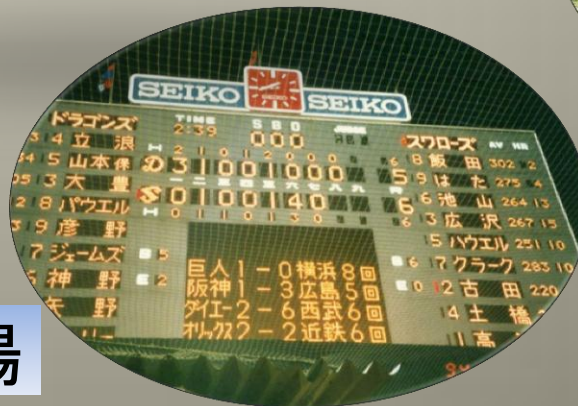

等々力溪谷

国立競技場

玉川野毛町古墳

神宮球場

1994.7.16

ドラゴンズ		SEIKO		スワローズ	
打	点	得点	塁	打	点
4 立浪	0	0	0	8 飯田	2
5 山本伸	0	0	0	9 村上	4
3 大豊	0	0	0	6 池山	13
2 8 パウエル	0	0	1	4 0	14
9 彦野	0	0	0	3 広沢	15
7 ジームズ	0	0	0	5 パウエル	25
6 神野	0	0	0	17 クラーク	28
年野	0	0	0	12 古田	22
川	0	0	0	14 土橋	
				11 高	