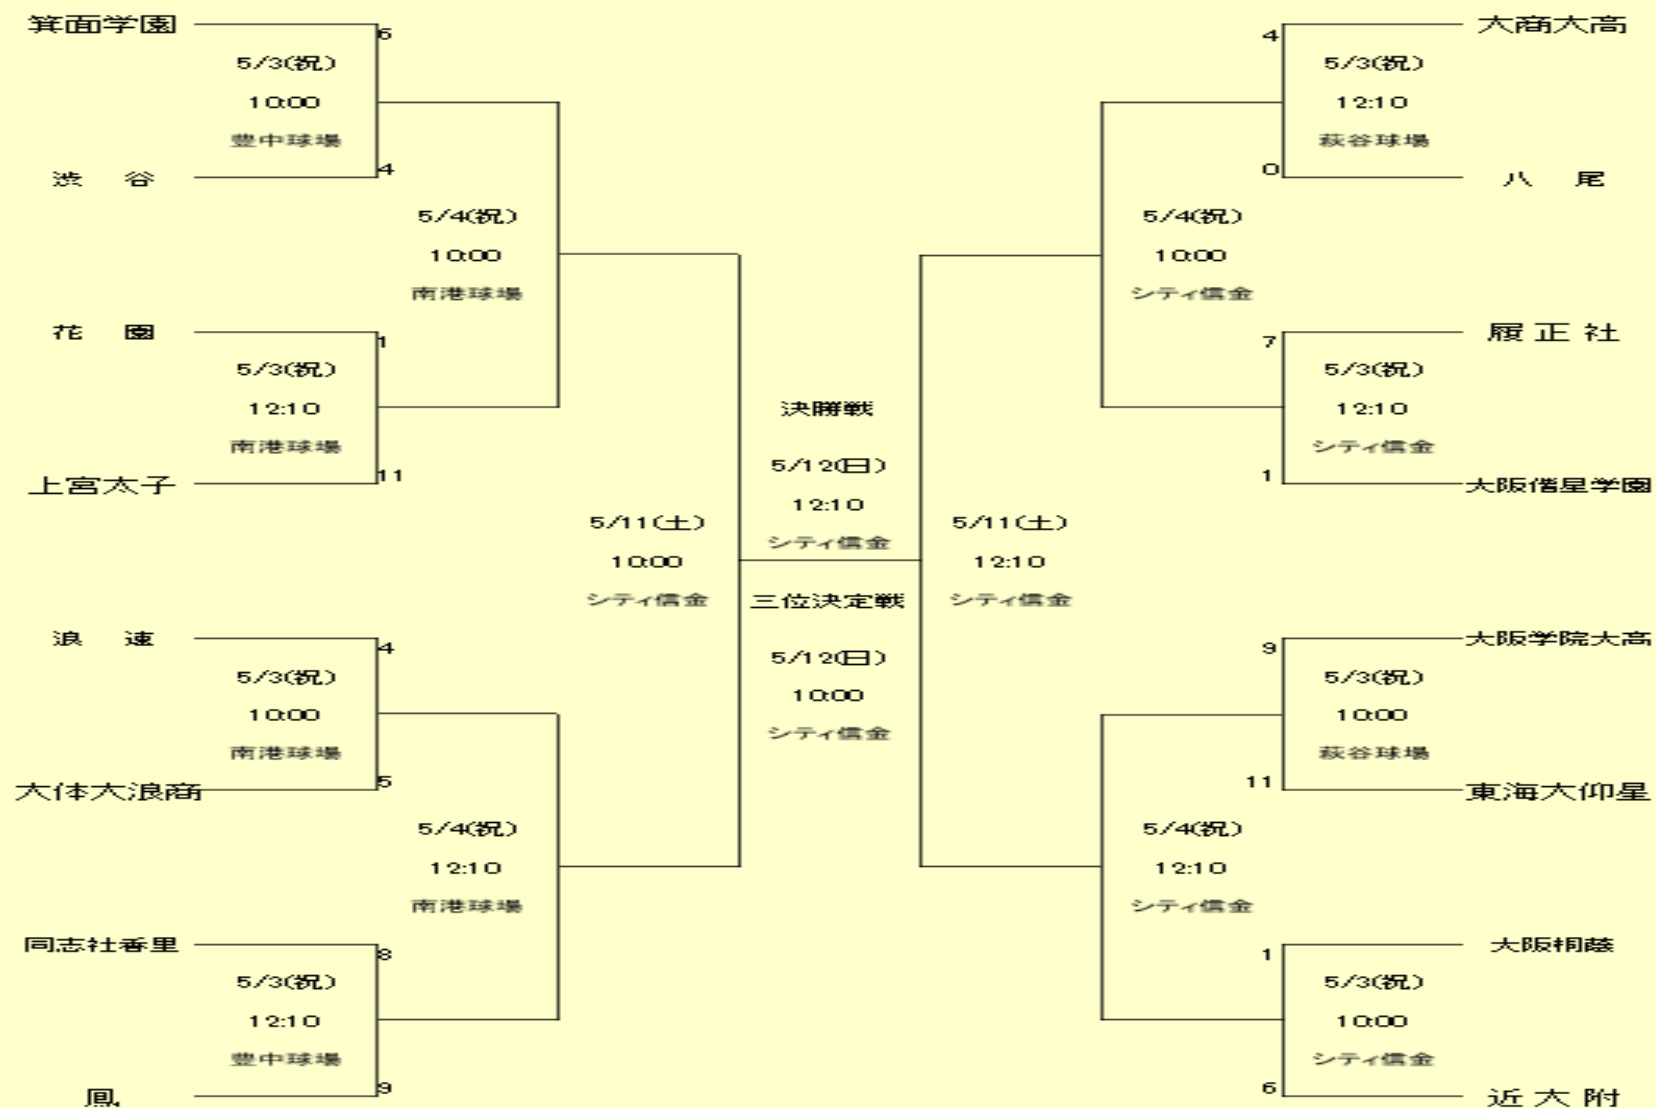

2019年度春季近畿地区高等学校野球大会大阪府予選組合せ

(5回戦以降)

入場料 一般 700円、中高生 300円、小学生以下無料